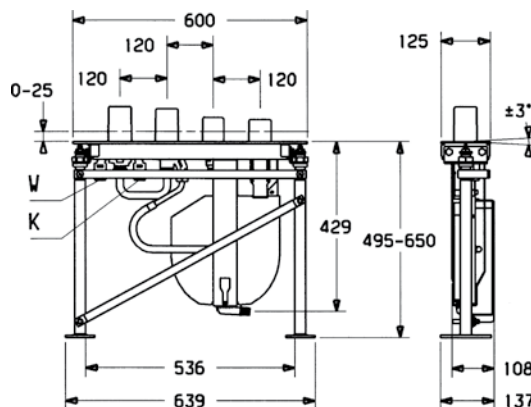

CosimaPLUS - Informacje techniczne

Armatura

Bateria wannowa 4-otworowa*

chrom

do montażu na lub przy wannie

wysięg 240mm

bez uchwytu

bez rączki natrysku

Nr zam.: COPNBBW40

* do kompletacji z odpowiednim blokiem montażowym

Blok montażowy do baterii wannowej 4-otworowej

podtynkowy, ze stelażem
(montaż przy wannie)

Nr zam.: COPNBMUPW40ST

Blok montażowy do baterii wannowej 4-otworowej

podtynkowy, BEZ stelaża
(montaż na lub przy wannie)

Nr zam.: COPNBMUPW40