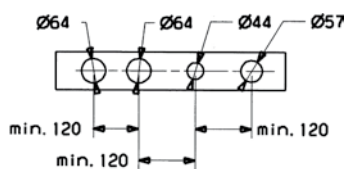

### Bateria wannowa 4-otworowa\*

chrom

do montażu na lub przy wannie

wysięg 240mm

bez uchwytu

bez rączki natrysku

Nr zam.: COPNBBW40

\* do kompletacji z odpowiednim blokiem montażowym