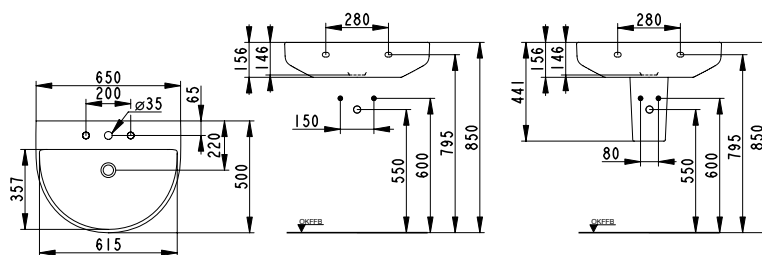

Umywalka

biała, 700x515 mm
Nr zam.: COPNCU70
w opcji z HygienePLUS
Nr zam.: COPNCU70P