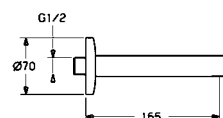

CosimaPLUS - Informacje techniczne

Armatura

Bateria natryskowa

termostatyczna, chrom
podtynkowa

element natynkowy
z zaworem odcinającym
Nr zam.: COPNBNTPO

Bateria natryskowa

termostatyczna, chrom
podtynkowa

element natynkowy
bez zaworu odcinającego
Nr zam.: COPNBNTPO

Bateria wannowa

termostatyczna, chrom
podtynkowa

element natynkowy
z zaworem odcinającym
z przełącznikiem
Nr zam.: COPNBWTP0

Wylewka wannowa

chrom
wysięg 165mm

Nr zam.: COPNBWW