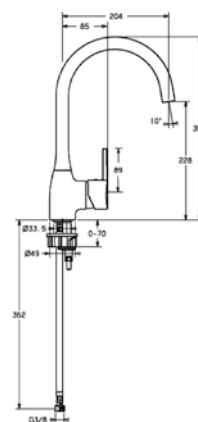

### Bateria zlewozmywakowa

bez uchwyty, chrom  
uchwyt montowany z boku  
wysięg 204mm

Nr zam.: COPNBBZ