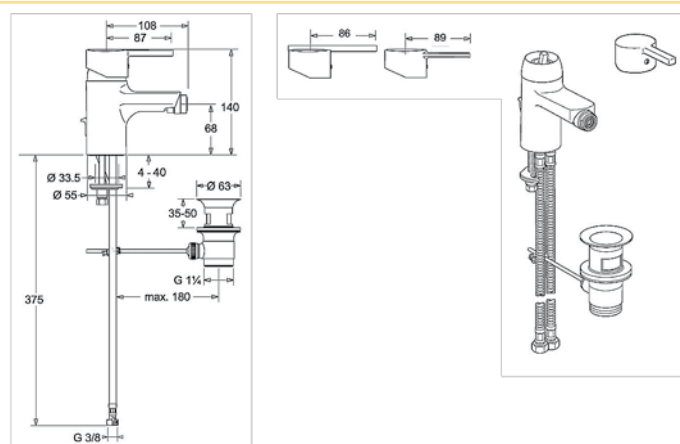

Bateria bidetowa

bez uchwyty, chrom
wysięg 108mm

Nr zam.: COPNBBB