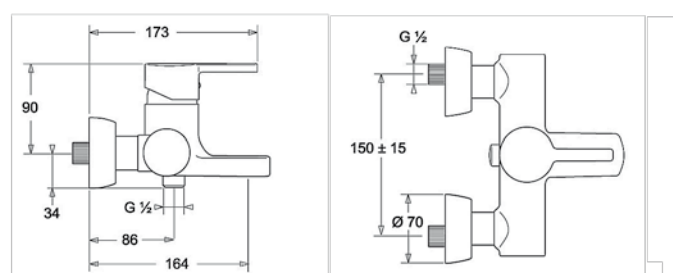

Bateria wannowa

bez uchwyty, chrom
wysięg 164mm

Nr zam.: COPNBBW