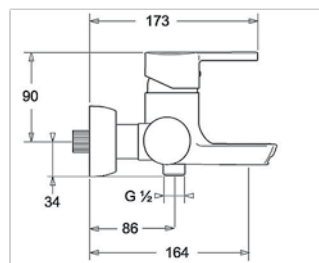

Bateria wannowa

bez uchwytu, chrom
wyływ kaskadowy
wysięg 164mm

Nr zam.: COPNBBWK