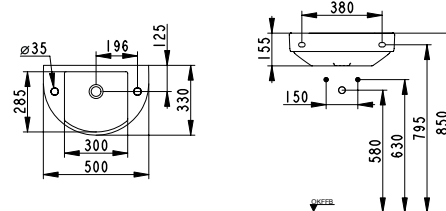

Umywalka

biała, 900x515 mm
Nr zam.: COPNCU90
w opcji z HygienePLUS
Nr zam.: COPNCU90P

Umywalka mała asymetryczna

biała, 500x330 mm
Nr zam.: COPNCU50
w opcji z HygienePLUS
Nr zam.: COPNCU50P

możliwość wybicia otworu po prawej lub lewej stronie

Umywalka okrągła

biała, Ø450 mm
stawiana na blacie
Nr zam.: COPNCUN45
w opcji z HygienePLUS
Nr zam.: COPNCUN45P

Umywalka meblowa

biała, 800x475 mm
Nr zam.: COPNNCUM80
w opcji z HygienePLUS
Nr zam.: COPNNCUM80P