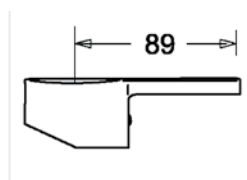

Uchwyt do baterii
typ STICK, chrom

Nr zam.: COPNBUBS