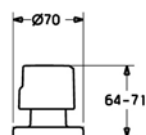

Przyłącze kątowe

chrom

Nr zam.: COPNBPK

Zawór odcinający

chrom, podtynkowy

element natynkowy

Nr zam.: COPNBZZNP

Zawór odcinający

podtynkowy

element podtynkowy

Nr zam.: COPNBZZMP

Uniwersalny moduł

do baterii natryskowych, wannowych
i termostatycznych
podtynkowy
głębokość zabudowy 83-108mm

Nr zam.: COPNBMPUP