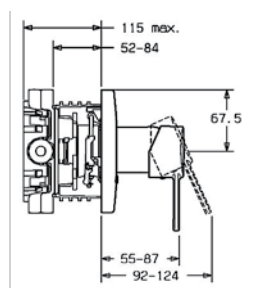

Bateria natryskowa

bez uchwytu, chrom
podtynkowa

element natynkowy
Nr zam.: COPNBBNP