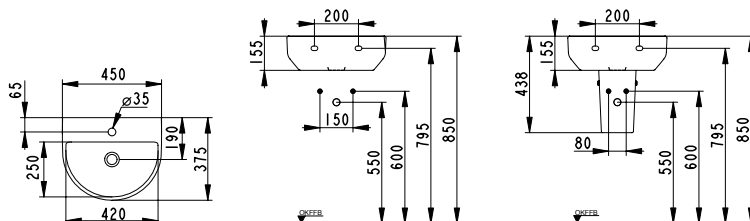

Umywalka

biała, 450x375 mm
Nr zam.: COPNCU45
w opcji z HygienePLUS
Nr zam.: COPNCU45P

Umywalka

biała, 600x475 mm
Nr zam.: COPNCU60
w opcji z HygienePLUS
Nr zam.: COPNCU60P