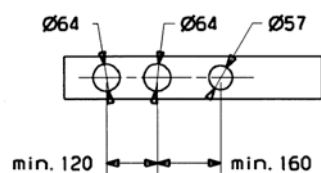

Nr zam.: COPNBBW30

* do kompletacji z odpowiednim blokiem montażowym

Blok montażowy do baterii wannowej 3-otworowej

podtynkowy, ze stelażem
(montaż przy wannie)

Nr zam.: COPNBMUPW30ST