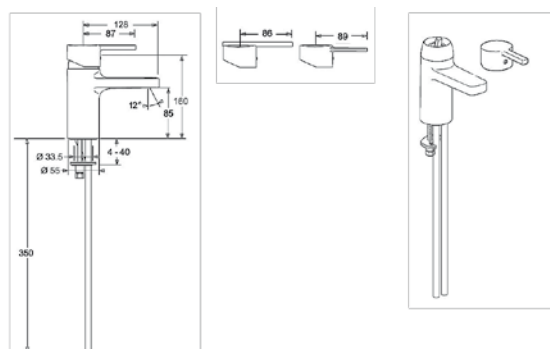

### Bateria umywalkowa

bez uchwyty, chrom  
z zestawem odpływowym  
wyływ kaskadowy  
wysięg 128mm

Nr zam.: COPNBBUK

### Bateria umywalkowa wysoka

bez uchwyty, chrom  
z zestawem odpływowym  
na podwyższeniu  
do umywalk stawianych na blat  
wysięg 128mm

Nr zam.: COPNBBUW

### Bateria umywalkowa

bez uchwyty, chrom  
bez zestawu odpływowego  
wysięg 128mm

Nr zam.: COPNBBUBO