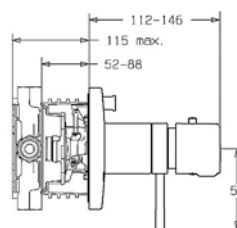

Bateria wannowa

termostatyczna, chrom
podtynkowa

element natynkowy
z zaworem odcinającym
z przełącznikiem
Nr zam.: COPNBWTP0