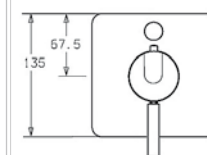

Bateria wannowa

termostatyczna, chrom
podtynkowa

element natynkowy
z zaworem odcinającym
z przełącznikiem
Nr zam.: COPNBWTP0

Wylewka wannowa

chrom
wysięg 165mm

Nr zam.: COPNBWW