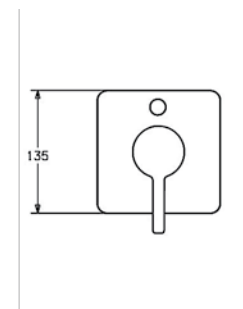

Bateria wannowa

bez uchwytu, chrom
z przelącznikiem
podtynkowa

element natynkowy
Nr zam.: COPNBBWP