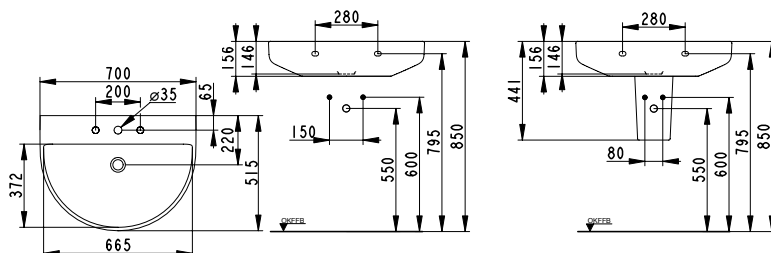

CosimaPLUS - Informacje techniczne

Ceramika łazienkowa

Umywalka

biała, 450x375 mm
Nr zam.: COPNCU45
w opcji z HygienePLUS
Nr zam.: COPNCU45P

Umywalka

biała, 600x475 mm
Nr zam.: COPNCU60
w opcji z HygienePLUS
Nr zam.: COPNCU60P

Umywalka

biała, 650x500 mm
Nr zam.: COPNCU65
w opcji z HygienePLUS
Nr zam.: COPNCU65P

Umywalka

biała, 700x515 mm
Nr zam.: COPNCU70
w opcji z HygienePLUS
Nr zam.: COPNCU70P