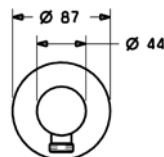

Przyłącze kątowe

chrom

Nr zam.: COPNBPK

Zawór odcinający

chrom, podtynkowy

element natynkowy

Nr zam.: COPNBZZNP