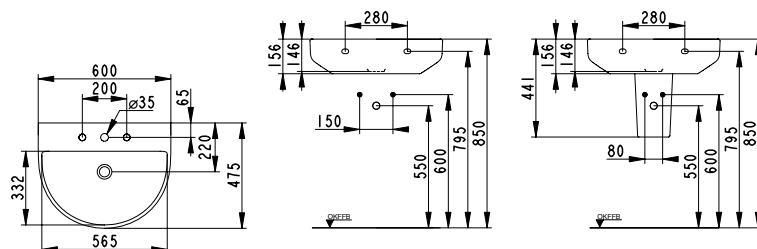

Umywalka

biała, 650x500 mm
Nr zam.: COPNCU65
w opcji z HygienePLUS
Nr zam.: COPNCU65P