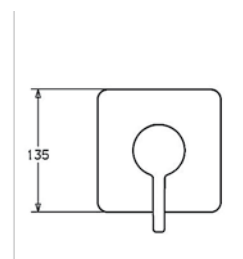

Bateria natryskowa

bez uchwytu, chrom
podtynkowa

element natynkowy
Nr zam.: COPNBBNP