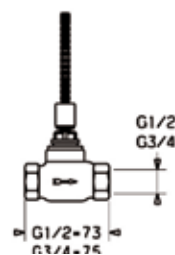

Zawór odcinający

podtynkowy

element podtynkowy

Nr zam.: COPNBZZMP