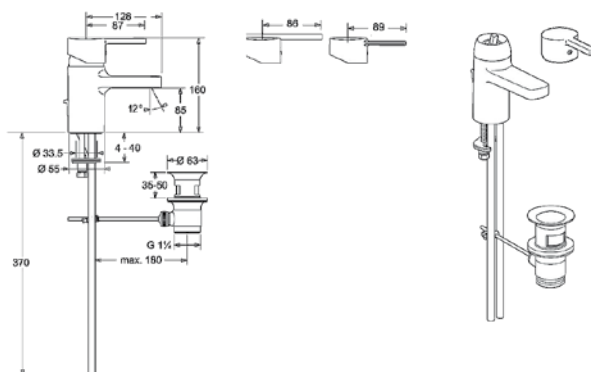

### Bateria umywalkowa

bez uchwyty, chrom  
z zestawem odpływowym  
wysięg 128mm

Nr zam.: COPNBBU