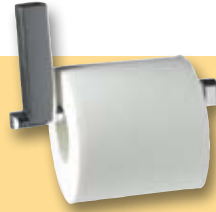

Uchwyt papieru
bez przykrywki
Nr zam.: **COPNDUP02**