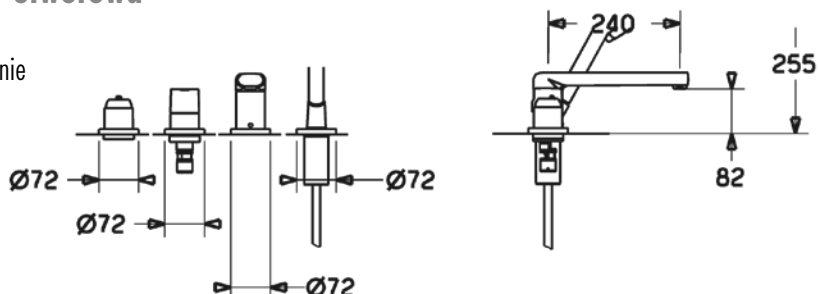

### Bateria wannowa 4-otworowa\*

chrom

do montażu na lub przy wannie

wysięg 240mm

bez uchwytu

bez rączki natrysku

Nr zam.: COPNBBW40

\* do kompletacji z odpowiednim blokiem montażowym