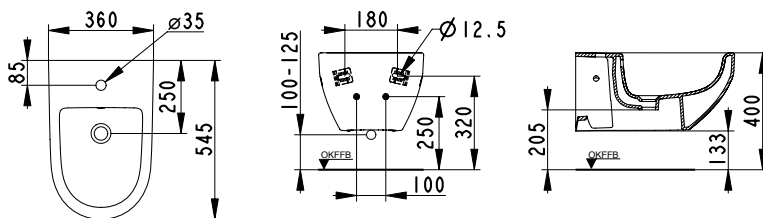

Miska ustępowa

lejowa, wisząca, biała

Nr zam.: COPNCMW

w opcji z HygienePLUS

Nr zam.: COPNCMWP