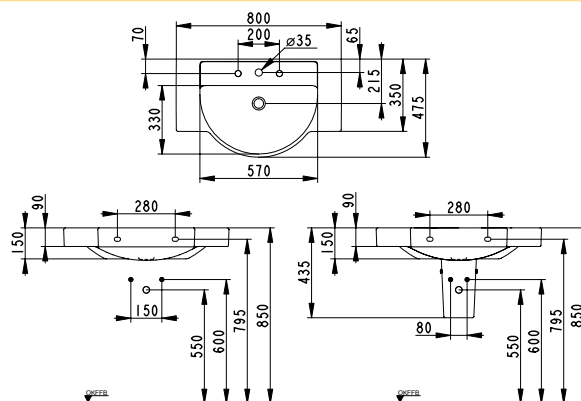

Umywalka

biała, 900x515 mm
Nr zam.: COPNCU90
w opcji z HygienePLUS
Nr zam.: COPNCU90P

Umywalka mała asymetryczna

biała, 500x330 mm
Nr zam.: COPNCU50
w opcji z HygienePLUS
Nr zam.: COPNCU50P

możliwość wybicia otworu po prawej lub lewej stronie

Umywalka okrągła

biała, Ø450 mm
stawiana na blacie
Nr zam.: COPNCUN45
w opcji z HygienePLUS
Nr zam.: COPNCUN45P

Umywalka meblowa

biała, 800x475 mm
Nr zam.: COPNNCUM80
w opcji z HygienePLUS
Nr zam.: COPNNCUM80P