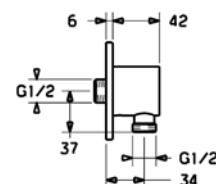

Przyłącze kątowe

chrom

Nr zam.: COPNBPK

Zawór odcinający

chrom, podtynkowy

element natynkowy

Nr zam.: COPNBZZNP