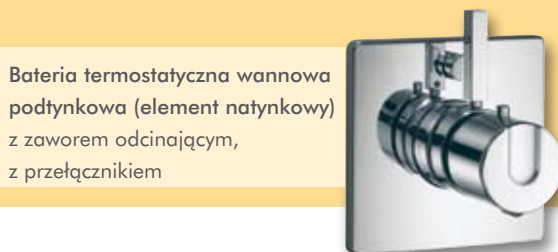

Bateria termostatyczna wannowa
podtynkowa (element natynkowy)
z zaworem odcinającym,
z przełącznikiem