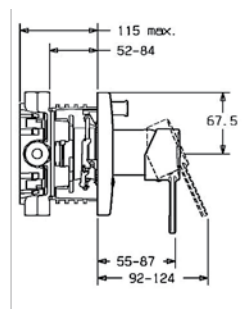

Bateria wannowa

bez uchwytu, chrom
z przelącznikiem
podtynkowa

element natynkowy
Nr zam.: COPNBBWP