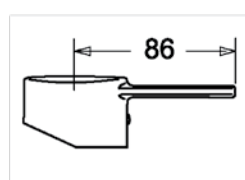

### Bateria zlewozmywakowa

bez uchwyty, chrom  
uchwyt montowany z boku  
z wyciąganą wylewką  
wysięg 200mm

Nr zam.: COPNBBZWW

**Uchwyt do baterii**  
typ STICK, chrom

Nr zam.: COPNBUBS

**Uchwyt do baterii**  
typ CLASSIC, chrom