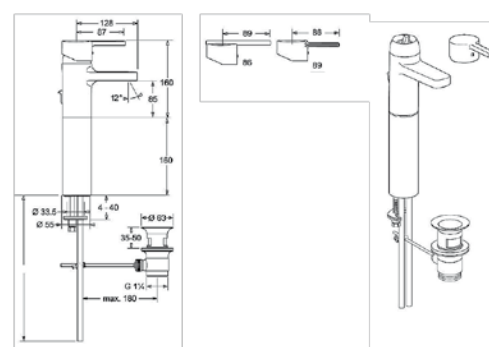

### Bateria umywalkowa

bez uchwyty, chrom  
z zestawem odpływowym  
wyływ kaskadowy  
wysięg 128mm

Nr zam.: COPNBBUK

### Bateria umywalkowa wysoka

bez uchwyty, chrom  
z zestawem odpływowym  
na podwyższeniu  
do umywalk stawianych na blat  
wysięg 128mm

Nr zam.: COPNBBUW