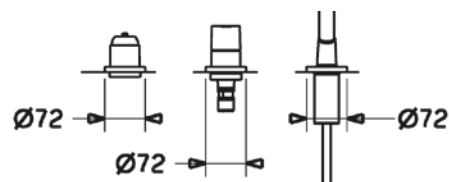

CosimaPLUS - Informacje techniczne

Armatura

Bateria wannowa 3-otworowa*

chrom

do montażu na lub przy wannie
do oddalonej wylewki
bez uchwytu, bez wylewki,
bez rączki natrysku