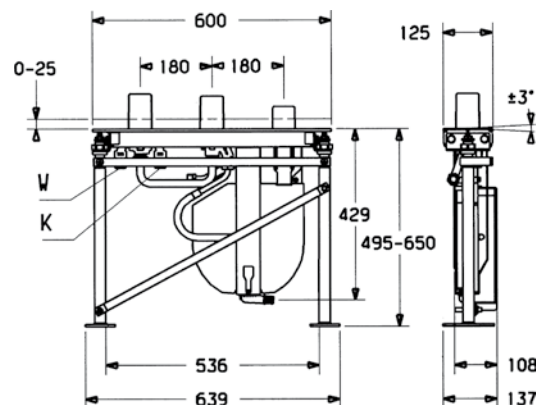

CosimaPLUS - Informacje techniczne

Armatura

Bateria wannowa 3-otworowa*

chrom

do montażu na lub przy wannie
do oddalonej wylewki
bez uchwytu, bez wylewki,
bez rączki natrysku

Nr zam.: COPNBBW30

* do kompletacji z odpowiednim blokiem montażowym

Blok montażowy do baterii wannowej 3-otworowej

podtynkowy, ze stelażem
(montaż przy wannie)

Nr zam.: COPNBMUPW30ST

Blok montażowy do baterii wannowej 3-otworowej

podtynkowy, BEZ stelaża
(montaż na lub przy wannie)

Nr zam.: COPNBMUPW30