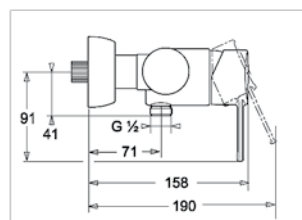

Bateria natryskowa

bez uchwytu, chrom

Nr zam.: COPNBBN