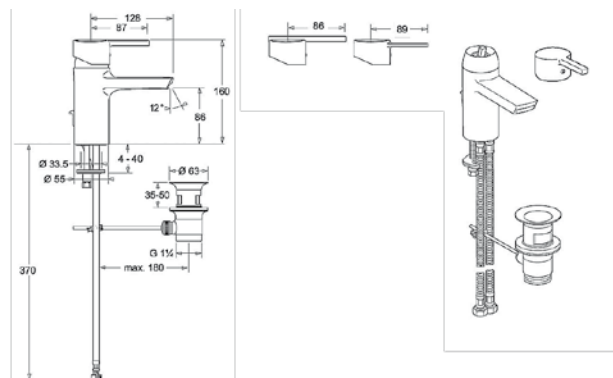

Bateria umywalkowa

bez uchwyty, chrom
z zestawem odpływowym
wyływ kaskadowy
wysięg 128mm

Nr zam.: COPNBBUK

Bateria umywalkowa wysoka

bez uchwyty, chrom
z zestawem odpływowym
na podwyższeniu
do umywalk stawianych na blat
wysięg 128mm

Nr zam.: COPNBBUW