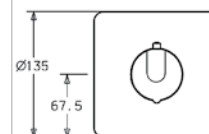

Bateria natryskowa

termostatyczna, chrom
podtynkowa

element natynkowy
bez zaworu odcinającego
Nr zam.: COPNBNTPO