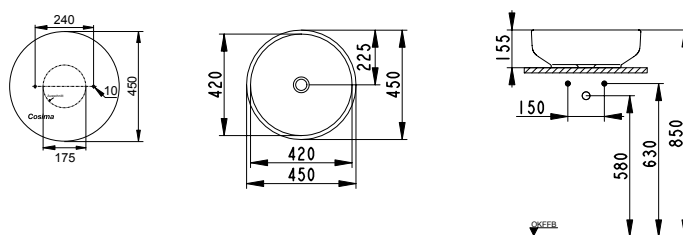

Umywalka okrągła

biała, Ø450 mm
stawiana na blacie
Nr zam.: COPNCUN45
w opcji z HygienePLUS
Nr zam.: COPNCUN45P

Umywalka meblowa

biała, 800x475 mm
Nr zam.: COPNNCUM80
w opcji z HygienePLUS
Nr zam.: COPNNCUM80P