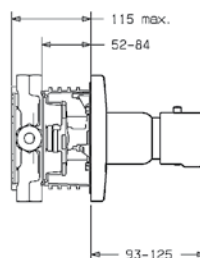

Bateria natryskowa

termostatyczna, chrom
podtynkowa

element natynkowy
bez zaworu odcinającego
Nr zam.: COPNBNTPO