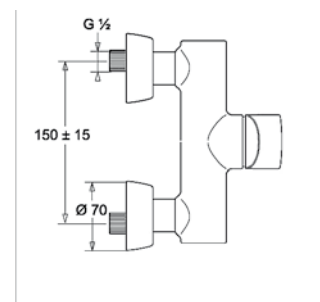

Bateria natryskowa

bez uchwytu, chrom

Nr zam.: COPNBBN