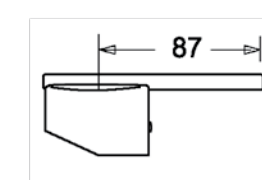

Uchwyt do baterii
typ GLASS
chrom / szkło matowe

Nr zam.: COPNBUBG