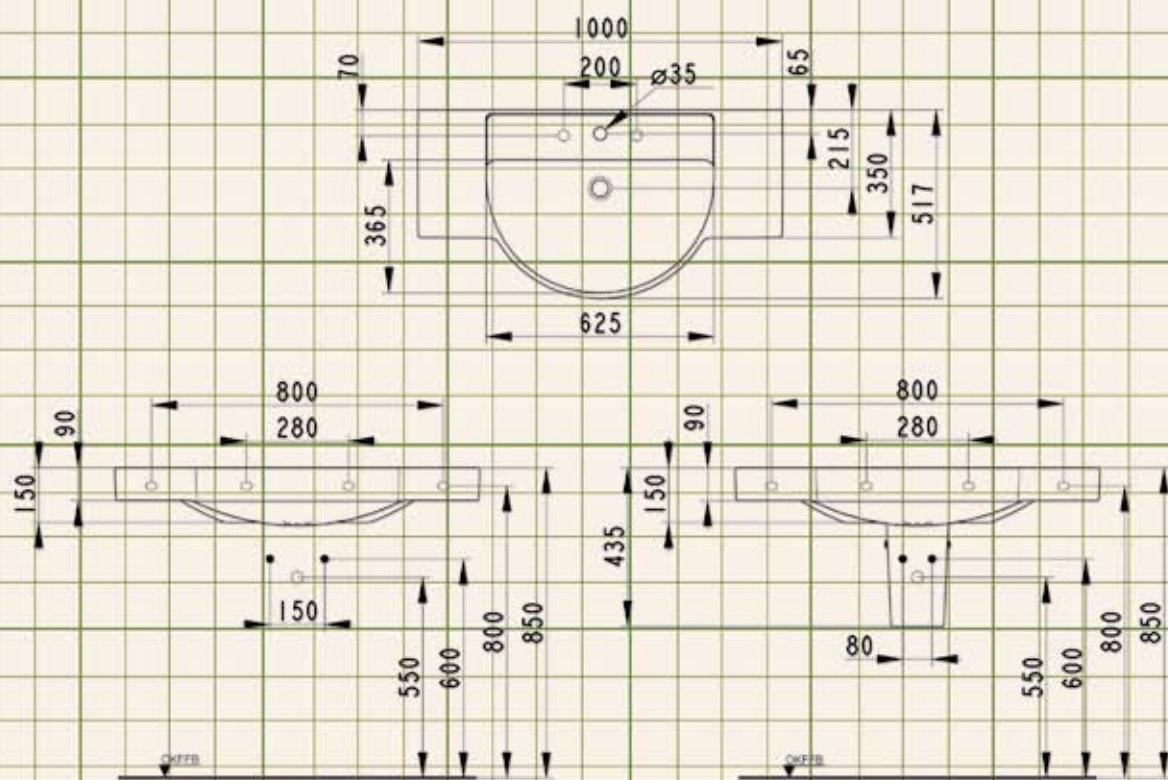

CosimaPLUS - Informacje techniczne