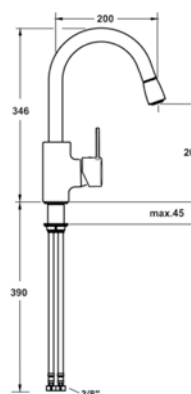

### Bateria zlewozmywakowa

bez uchwyty, chrom  
uchwyt montowany z boku  
wysięg 204mm

Nr zam.: COPNBBZ

### Bateria zlewozmywakowa

bez uchwyty, chrom  
uchwyt montowany z boku  
z wyciąganą wylewką  
wysięg 200mm

Nr zam.: COPNBBZWW

**Uchwyt do baterii**  
typ STICK, chrom

Nr zam.: COPNBUBS

**Uchwyt do baterii**  
typ CLASSIC, chrom