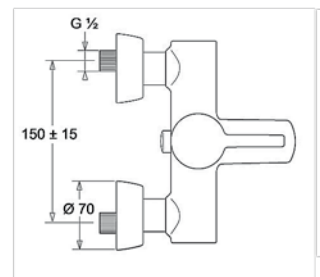

Bateria wannowa

bez uchwytu, chrom
wyływ kaskadowy
wysięg 164mm

Nr zam.: COPNBBWK