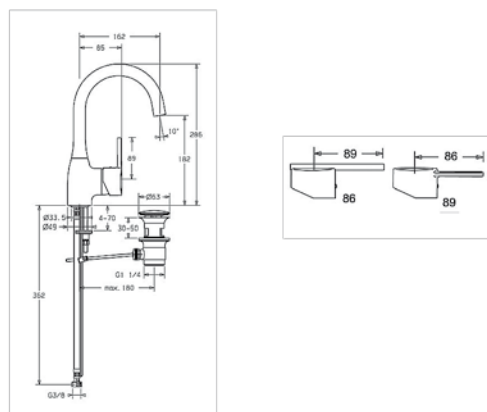

CosimaPLUS - Informacje techniczne

Armatura

Bateria umywalkowa Piccolo

bez uchwyty, chrom
z zestawem odpływowym
do małych umywarek
wysięg 95mm

Nr zam.: COPNBUP

Bateria umywalkowa

bez uchwyty, chrom
obrotowa wylewka
wysięg 162mm

Nr zam.: COPNBUOW

Bateria bidetowa

bez uchwyty, chrom
wysięg 108mm

Nr zam.: COPNBBB

Bateria wannowa

bez uchwyty, chrom
wysięg 164mm

Nr zam.: COPNBBW