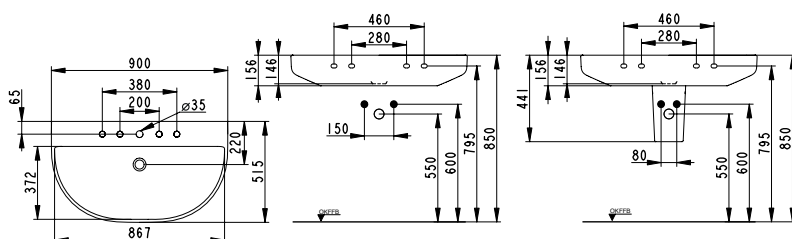

Umywalka mała asymetryczna

biała, 500x330 mm
Nr zam.: COPNCU50
w opcji z HygienePLUS
Nr zam.: COPNCU50P