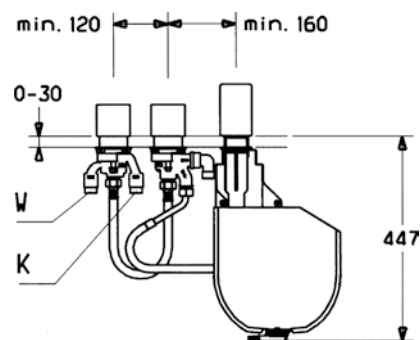

Blok montażowy do baterii wannowej 3-otworowej

podtynkowy, BEZ stelaża
(montaż na lub przy wannie)

Nr zam.: COPNBMUPW30