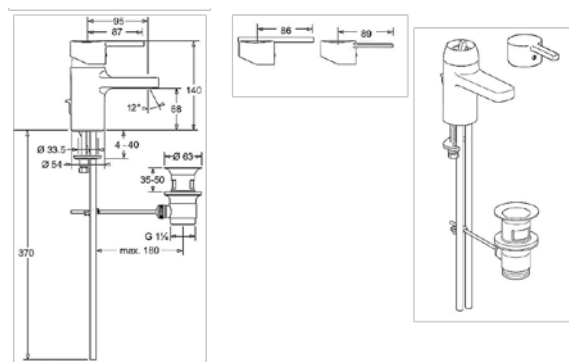

CosimaPLUS - Informacje techniczne

Armatura

Bateria umywalkowa Piccolo

bez uchwyty, chrom
z zestawem odpływowym
do małych umywarek
wysięg 95mm

Nr zam.: COPNBUP

Bateria umywalkowa

bez uchwyty, chrom
obrotowa wylewka
wysięg 162mm

Nr zam.: COPNBUOW