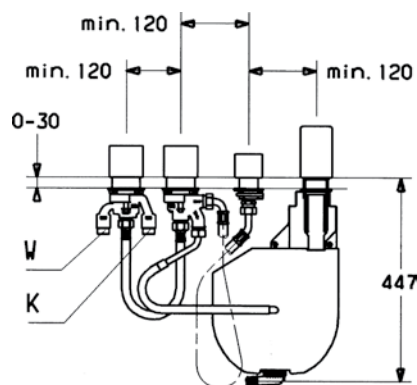

Blok montażowy do baterii wannowej 4-otworowej

podtynkowy, BEZ stelaża
(montaż na lub przy wannie)

Nr zam.: COPNBMUPW40