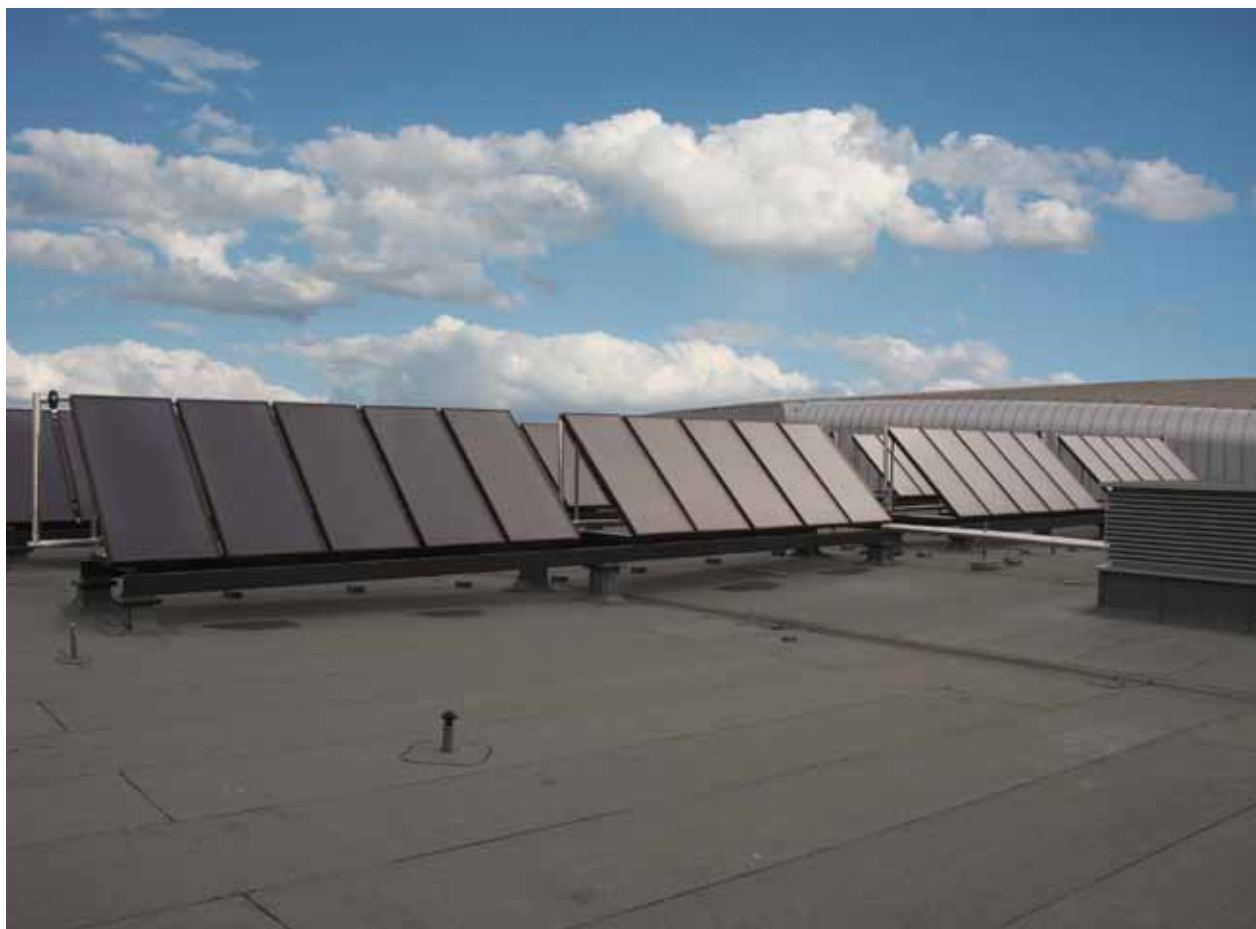

Aqua Park

Kutno, ul. Kościuszki (woj. łódzkie)

CosmoSUN

Zamontowano 60 kolektorów CosmoSUN Basic 2.51