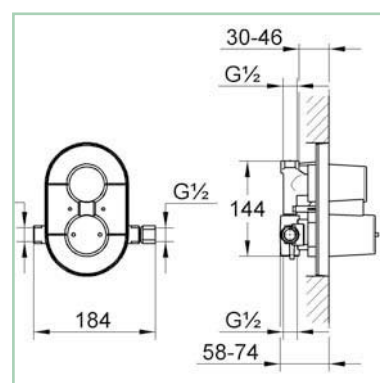

**CliviaPLUS – Baterie
termostatyczne**

CliviaPLUS

**3. Termostat podtynkowy
z zaworem odcinającym**

element natynkowy CLPLBTPNO
element podtynkowy CLPLBTPPO