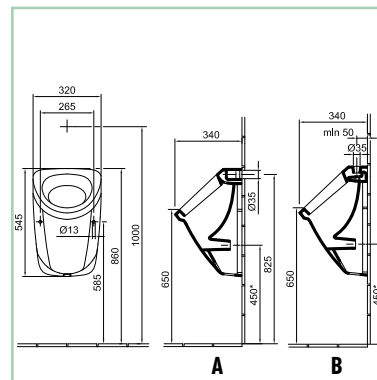

4. Pisuar

- A. Dopływ z tyłu CLPLCPT
  B. Dopływ z góry CLPLCPG