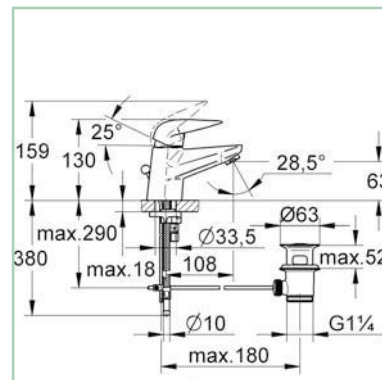

CliviaPLUS – Baterie mieszaczowe

1. Bateria umywalkowa stojąca
  bezciśnieniowa

CLPLBU

CLPLBUB