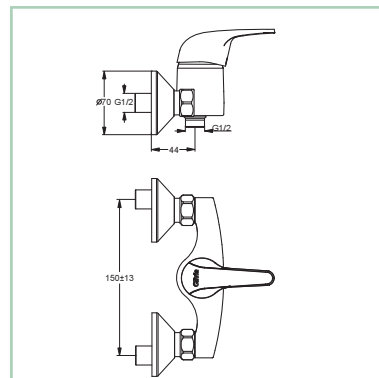

## CliviaECO – Baterie mieszaczone

1. Bateria umywalkowa stojąca  
 A) z korkiem automatycznym CLECBUN

- B) bez korka automatycznego CLECBUN

2. Bateria bidetowa CLECBUN

3. Bateria natryskowa CLECBUN

**CliviaECO – Baterie mieszaczowe**