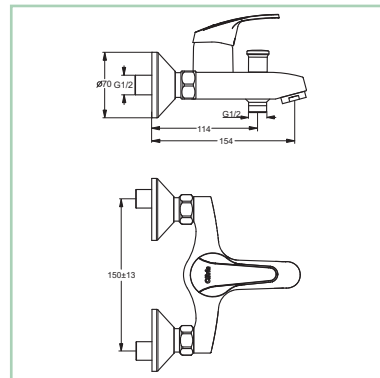

CliviaECO – Baterie mieszaczowe

CliviaECO

4. Bateria wannowa CLECBWN