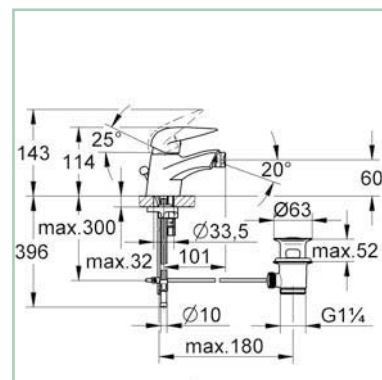

2. Bateria bidetowa

CLPLBB