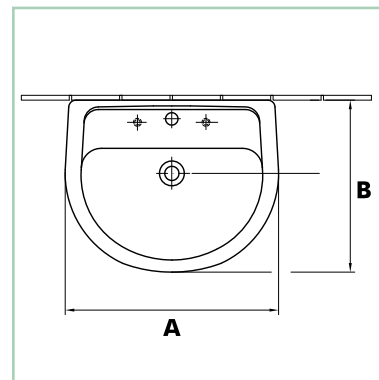

#### A x B

45 x 36 cm z/otw. CLPLCU45

50 x 40 cm z/otw. CLPLCU50

55 x 45 cm z/otw. CLPLCU55

61 x 49 cm z/otw. CLPLCU61

66 x 52 cm z/otw. CLPLCU66

półpostument\* CLPLCPP

\*do umywalek: 50, 55, 61, 66 cm

### 2. Umywalka nablutowa

54 x 41.5 cm z/otw. CLPLCUB54