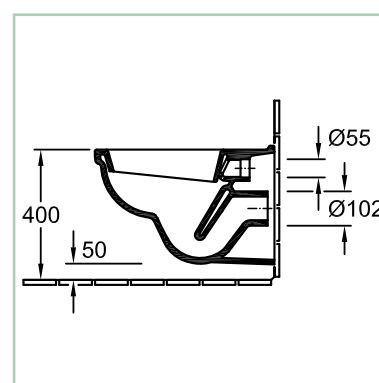

3. Miska ustępowa

wisząca

CLPLCMW