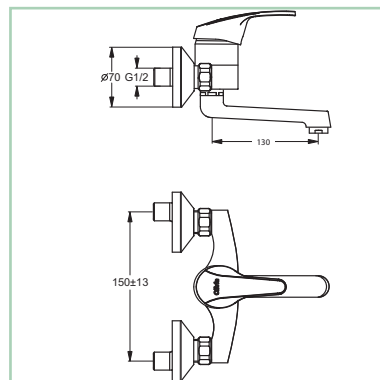

5. Bateria umywalkowa ścienna CLECBUSN