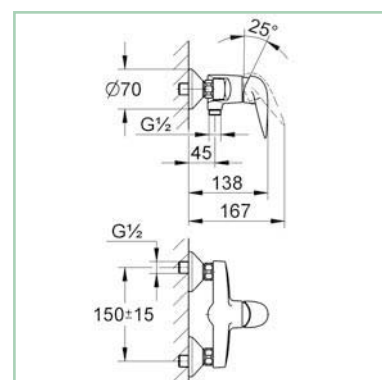

3. Bateria natryskowa

CLPLBN