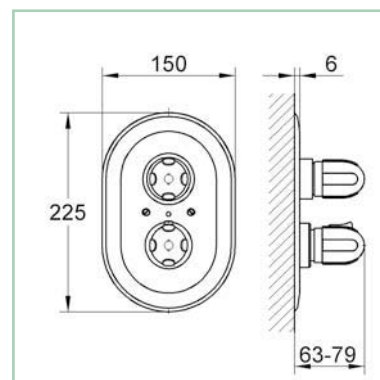

**CliviaPLUS – Baterie
termostatyczne**

CliviaPLUS

**3. Termostat podtynkowy
z zaworem odcinającym**

element natynkowy CLPLBTPNO
element podtynkowy CLPLBTPPO