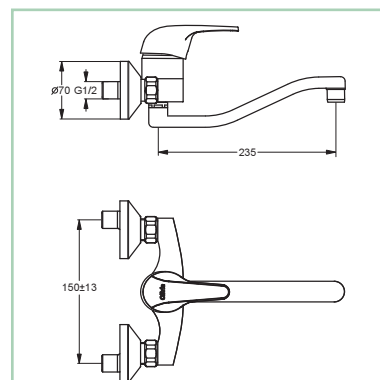

7. Bateria zlewozmywakowa ścienna CLECBZSN