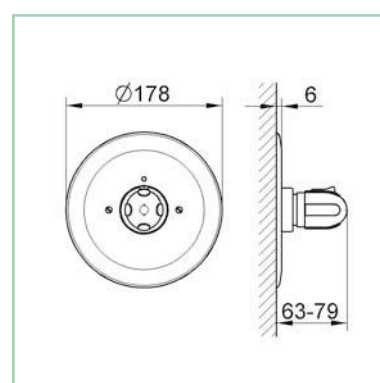

4. Termostat podtynkowy

element natynkowy CLPLBTPN
element podtynkowy CLPLBTPP