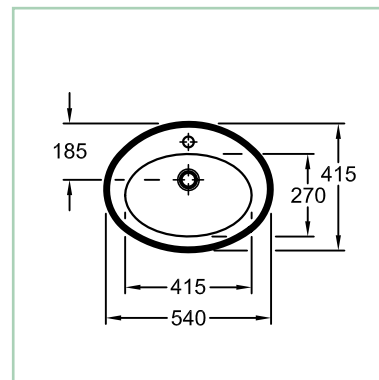

#### A x B

45 x 36 cm z/otw. CLPLCU45

50 x 40 cm z/otw. CLPLCU50

55 x 45 cm z/otw. CLPLCU55

61 x 49 cm z/otw. CLPLCU61

66 x 52 cm z/otw. CLPLCU66

półpostument\* CLPLCPP

\*do umywalek: 50, 55, 61, 66 cm

### 2. Umywalka nablutowa

54 x 41.5 cm z/otw. CLPLCUB54