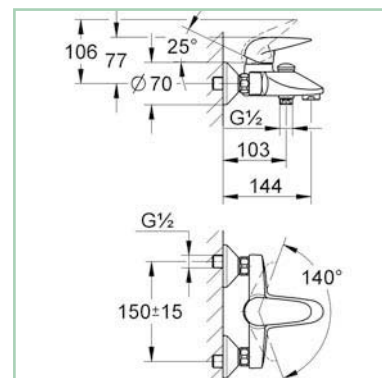

4. Bateria wannowa

CLPLBW