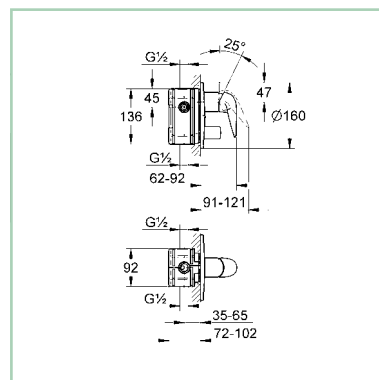

6. Bateria wannowa podtynkowa

element podtynkowy COPLEP
element natynkowy COPLBWP
(na zdjęciu)