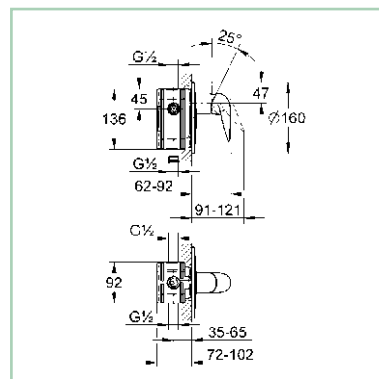

CliviaPLUS – Baterie mieszaczowe

CliviaPLUS

5. Bateria natryskowa podtynkowa

element podtynkowy COPLEP
element natynkowy CLPLBNP
(na zdjęciu)