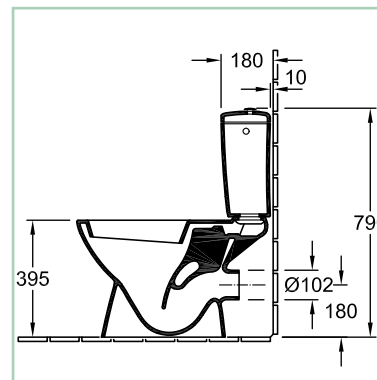

#### A x B

45 x 36 cm z/otw. CLPLCU45

50 x 40 cm z/otw. CLPLCU50

55 x 45 cm z/otw. CLPLCU55

61 x 49 cm z/otw. CLPLCU61

66 x 52 cm z/otw. CLPLCU66

półpostument\* CLPLCPP

\*do umywalek: 50, 55, 61, 66 cm

### 2. Umywalka nablutowa

54 x 41.5 cm z/otw. CLPLCUB54

### 3. Miska ustępowa

wisząca

CLPLCMW

**4. Pisuar**

- A. Dopływ z tyłu CLPLCPT  
 B. Dopływ z góry CLPLCPG

**5. Miska kompaktowa lejowa**

- S/Z CLPLCDK  
 z dolnoptukiem 3/6l CLPLCDK

**6. Deska sedesowa biała (duropłast antybakteryjny)**