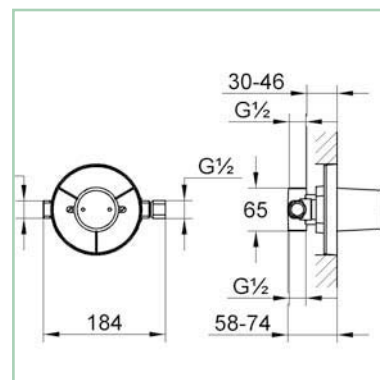

4. Termostat podtynkowy

element natynkowy CLPLBTPN
element podtynkowy CLPLBTPP