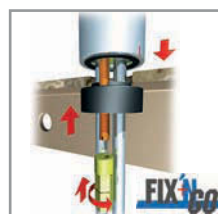

CliviaPLUS