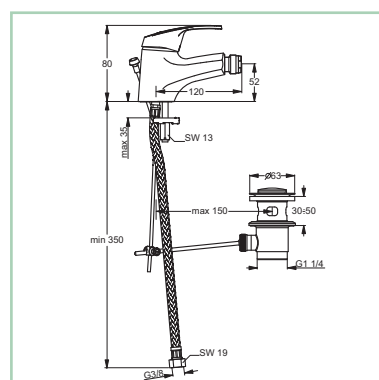

## CliviaECO – Baterie mieszaczone

1. Bateria umywalkowa stojąca  
 A) z korkiem automatycznym CLECBUN

- B) bez korka automatycznego CLECBUN

2. Bateria bidetowa CLECBUN

3. Bateria natryskowa CLECBUN

**CliviaECO – Baterie mieszaczowe**