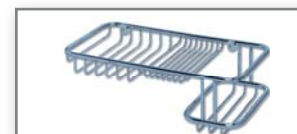

Narożnik z górną galeryjką
Nr zam.: CLECKNP

Wieszak z poprzeczką
Nr zam.: CLECWPO

Wieszak prosty 4-hakowy
Nr zam.: CLECW4H

Wieszak duet
Nr zam.: CLECW2H

Wieszak trio
Nr zam.: CLECW3H

Mydelniczka
Nr zam.: CLECUMM

Mydelniczka druciana
Nr zam.: CLECKM

Mydelniczka narożna
Nr zam.: CLECKMN

Półka z rury
Nr zam.: CLECP3R

Półka z uchwytemi
Nr zam.: CLECP5

Półka - suszarka
Nr zam.: CLECP3R

Półka 280mm
Nr zam.: CLECGP

Półka 330mm
Nr zam.: CLECG33