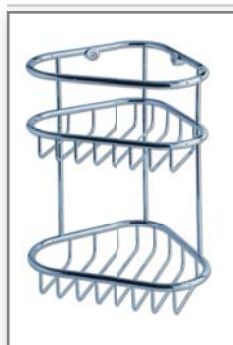

Wieszak kołek
Nr zam.: CLECWH/CLECWHS

Wieszak poręczowy
Nr zam.: CLECW60 (WP80)

Uchwyt wannowy 300mm
Nr zam.: CLECUW

Wieszak dwuramienny
Nr zam.: CLECW2R

Wieszak pierścieniowy
Nr zam.: CLECWI

Zestaw szczotki toaletowej.
Nr zam.: CLECZS (szklany)
Nr zam.: CLECZSA (akryl)

Uchwyt papieru toaletowego.
Nr zam.: CLECUP

Uchwyt papieru toaletowego (rezerwa)
Nr zam.: CLECUR

Szklanka wisząca z uchwytem
Nr zam.: CLECUS

Mydelniczka wisząca z uchwytem
Nr zam.: CLECUM

Uzupełnienie oferty

Narożnik z górną galeryjką
Nr zam.: CLECKNP

Wieszak z poprzeczką
Nr zam.: CLECWPO

Wieszak prosty 4-hakowy
Nr zam.: CLECW4H

Wieszak duet
Nr zam.: CLECW2H

Wieszak trio
Nr zam.: CLECW3H

Mydelniczka
Nr zam.: CLECUMM

Mydelniczka druciana
Nr zam.: CLECKM

Mydelniczka narożna
Nr zam.: CLECKMN

Półka z rury
Nr zam.: CLECP3R

Półka z uchwytemi
Nr zam.: CLECP5

Półka - suszarka
Nr zam.: CLECP3R

Półka 280mm
Nr zam.: CLECGP

Półka 330mm
Nr zam.: CLECG33