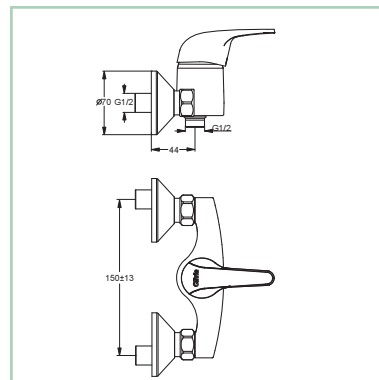

3. Bateria natryskowa CLECBNN