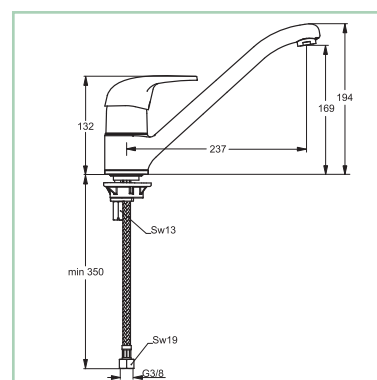

6. Bateria zlewozmywakowa stojąca CLECBZN