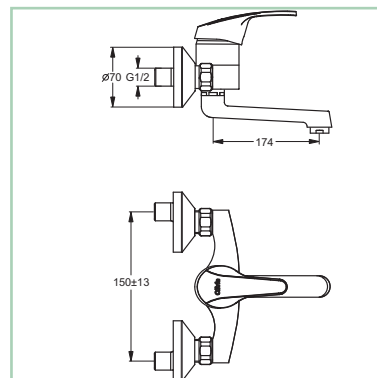

5. Bateria umywalkowa ścienna CLECBUSN