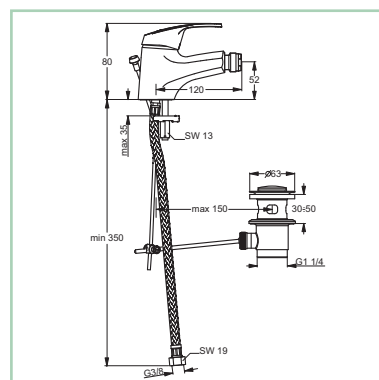

2. Bateria bidetowa CLECBNN