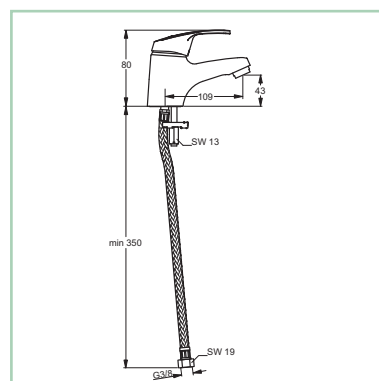

B) bez korka automatycznego CLECBUN