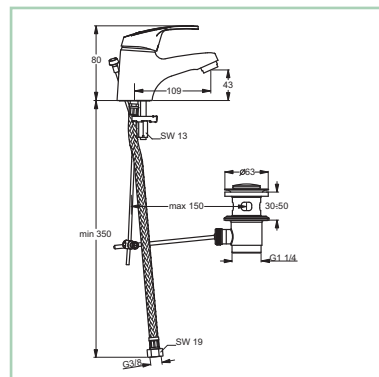

CliviaECO – Baterie mieszaczowe

1. Bateria umywalkowa stojąca A) z korkiem automatycznym CLECBUN