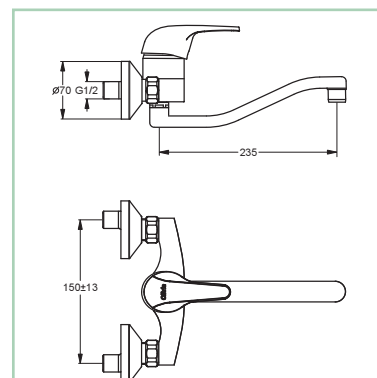

7. Bateria zlewozmywakowa ścienna CLECBZSN