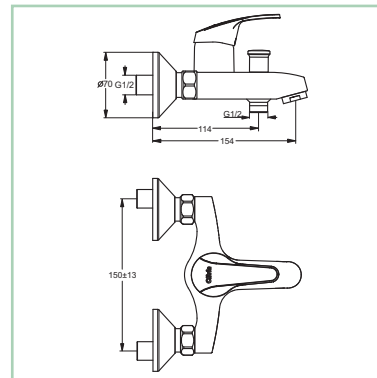

CliviaECO – Baterie mieszaczowe

CliviaECO

4. Bateria wannowa CLECBWN